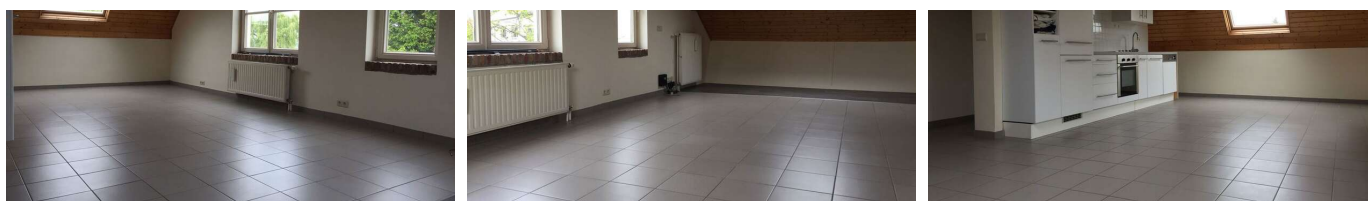

Leuvensesteenweg 587 , 3071 Kortenberg

Numéro de téléphone: 02 759 96 53

Email: info@immowillems.be

A louer - Appartement

€ 1.000

Leuvensesteenweg 877, 3071 Erps-Kwerps

Ref. 7638838

Nombre de chambres: 2

Surf. Hab: 115m²

Nombre de salle de bains: 1

Disponibilité: en fonct. du
propriétaire